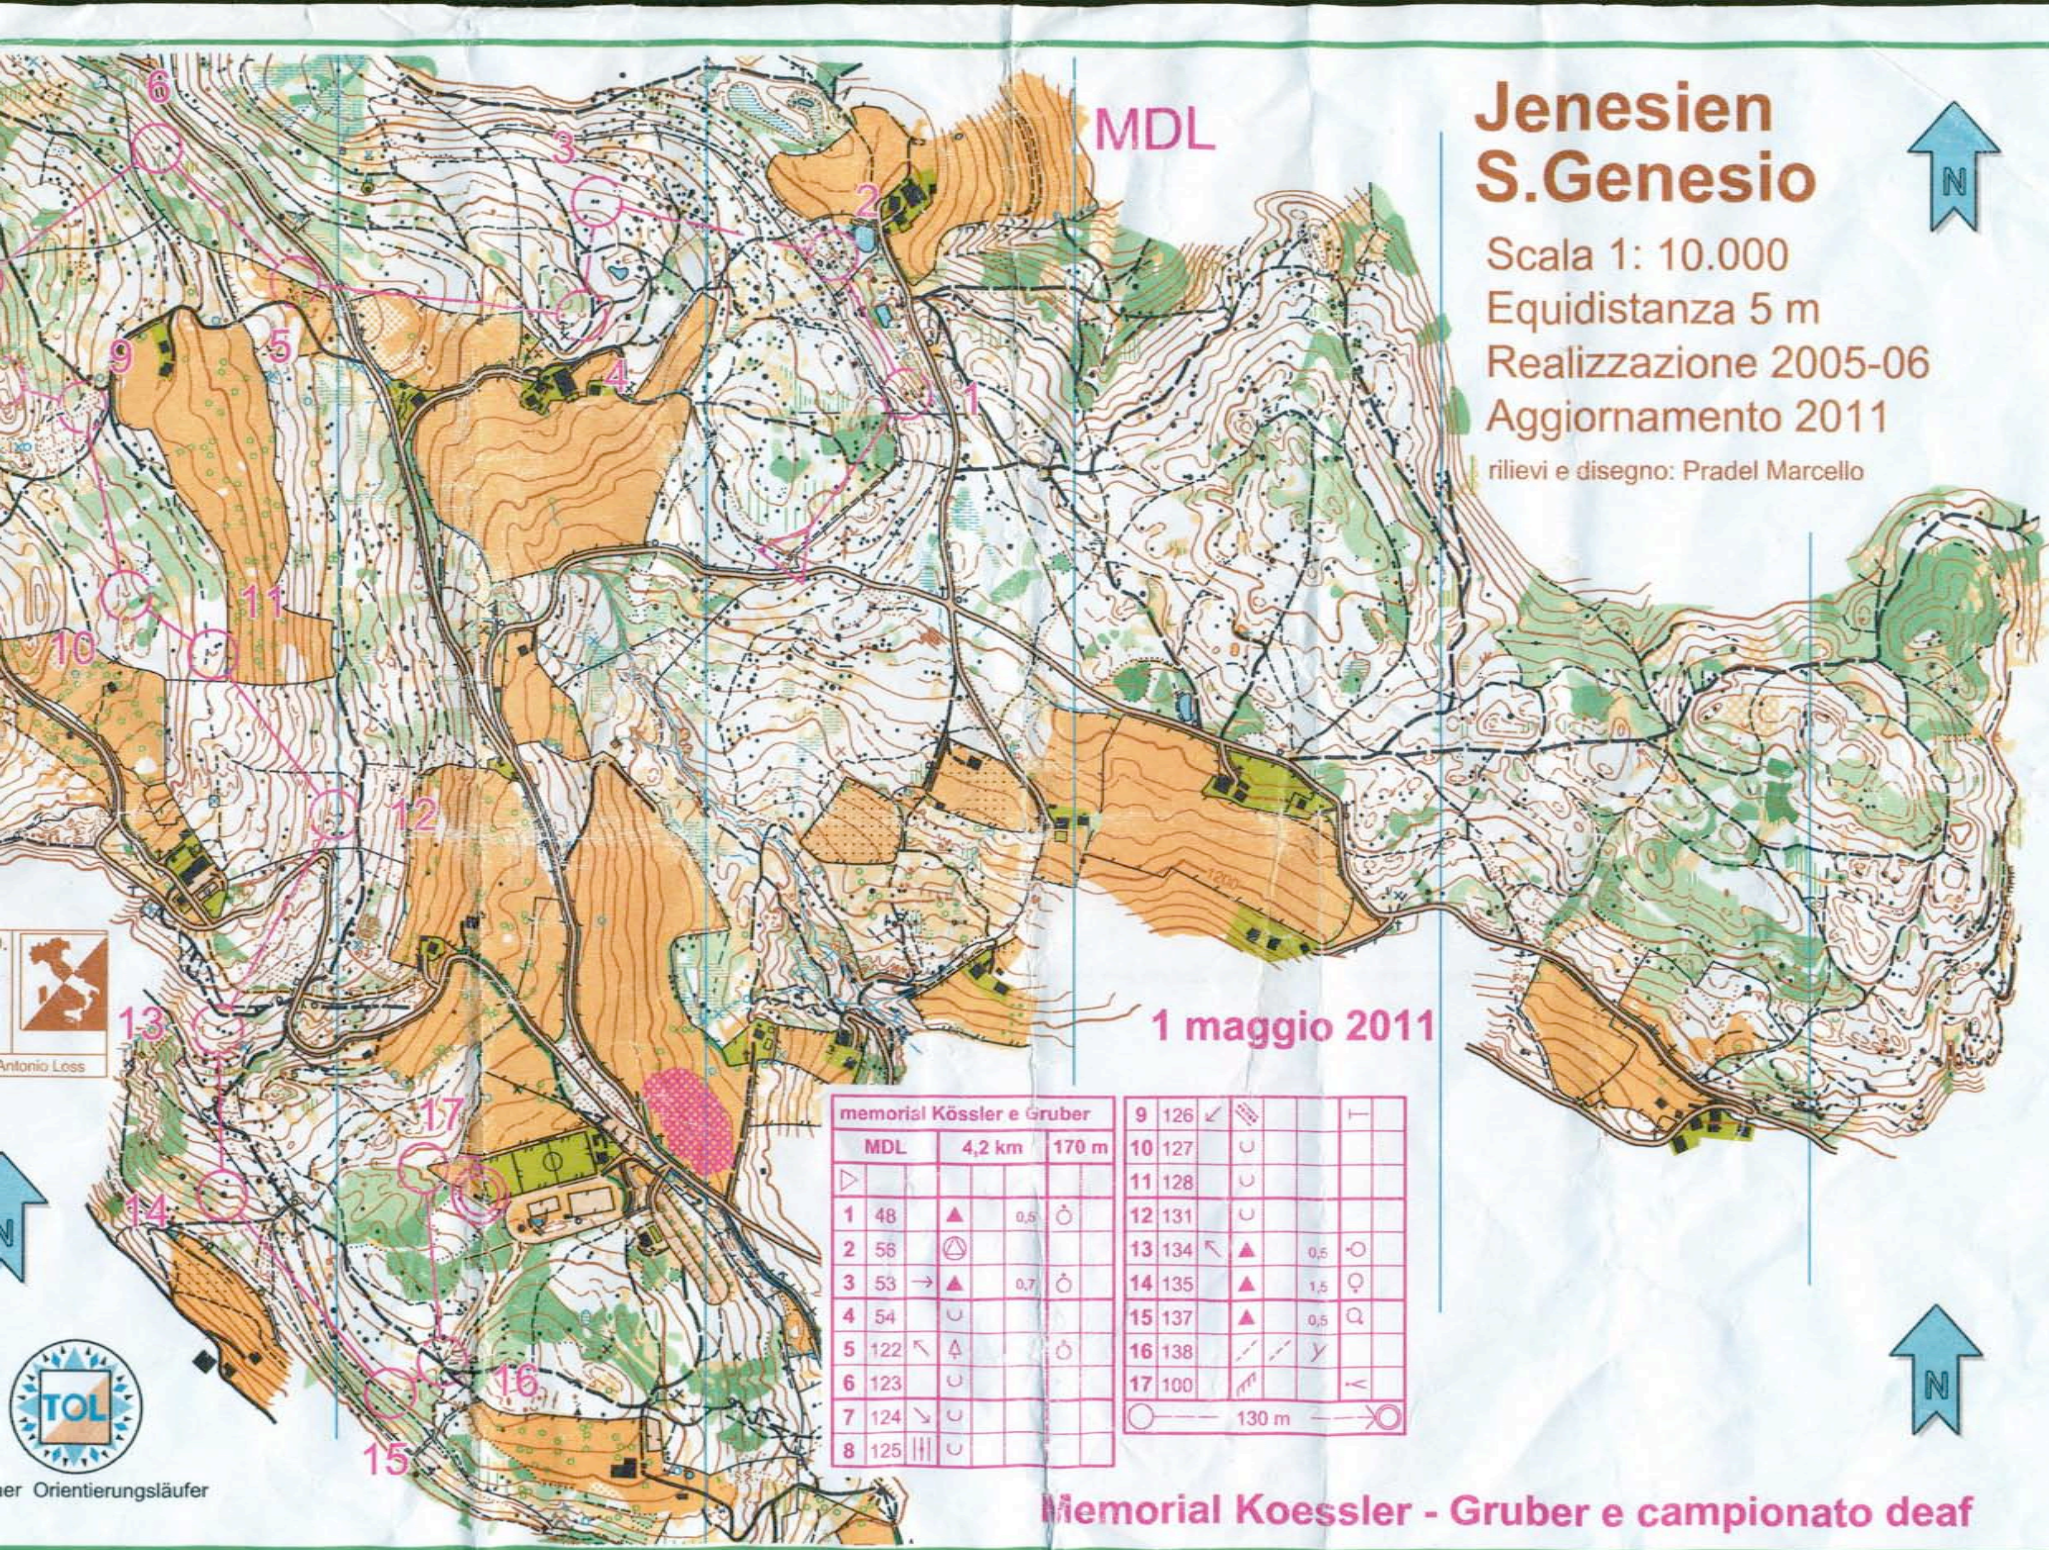

Jenesien S. Genesio

Scala 1: 10.000
 Equidistanza 5 m
 Realizzazione 2005-06
 Aggiornamento 2011
 rilievi e disegno: Pradel Marcello

MDL

1 maggio 2011

Antonio Loss

er Orientierungsläufer

memorial Kössler e Gruber					
	MDL		4,2 km	170 m	
▽					
1	48	▲	0,5	○	
2	56	⊙			
3	53	→	0,7	○	
4	54	∪			
5	122	↖		○	
6	123	∪			
7	124	∪			
8	125				
9	126	↙			⊥
10	127	∪			
11	128	∪			
12	131	∪			
13	134	↖	▲	0,5	○
14	135	▲		1,5	♀
15	137	▲		0,5	♀
16	138	↗			∪
17	100	↖			∪

130 m

Memorial Koessler - Gruber e campionato deaf